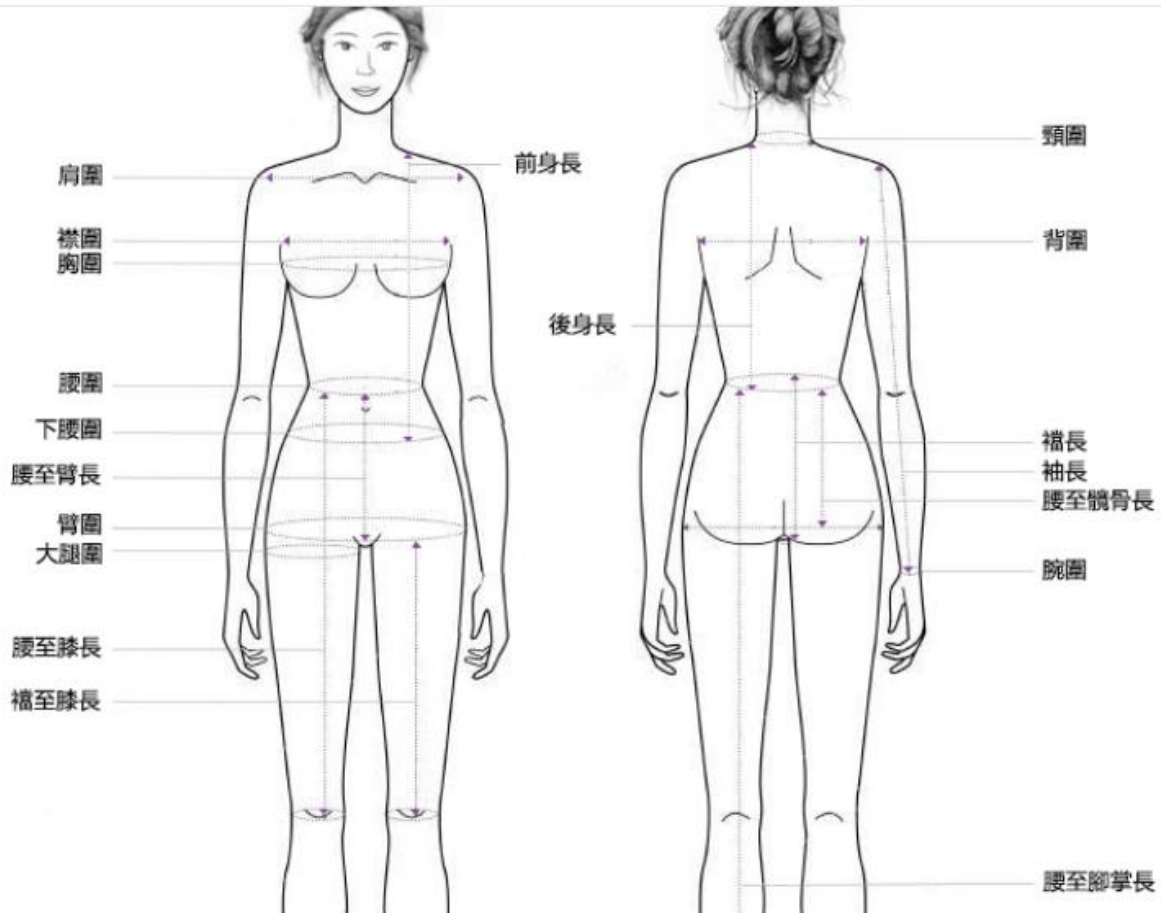

施華洛石

裸衣 (不需水晶鑲飾)

量度選擇

--- 請選擇 ---

添加量度

操作

量度名稱

添加量度

* 腰圍:

* 下圍:

* 裙圍:

* 褲圍:

* 腳圍:

* 鞋圍:

* 鞋跟:

訂製流程說明